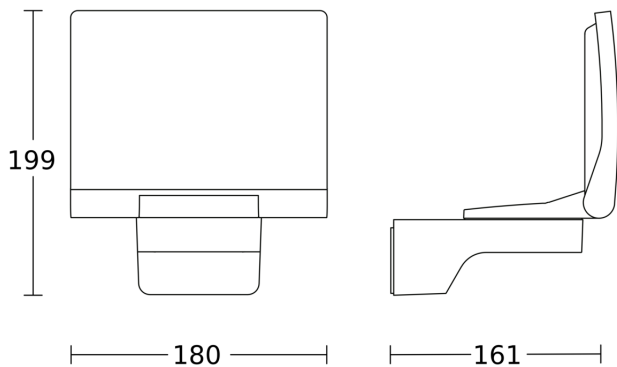

XLED PRO 240

V2 anthrazit
EAN 4007841 068080
Art.-Nr. 068080

Maßzeichnung